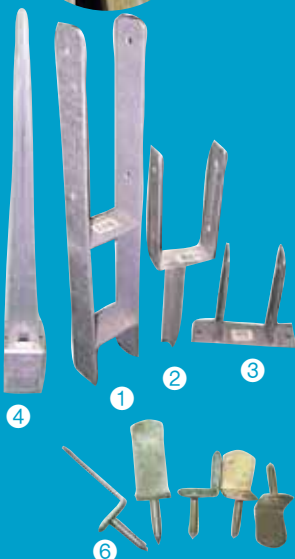

7 Accessoires

Fixations vis couvertines en alu, accessoires

Réf. Désignation Emb. Pal Prix TTC €

• CRAMPONS DE CHARPENTE

FIXA/...			Pièce
CRAMP200	Crampon L. 200 mm	100	5,45
CRAMP250	Crampon L. 250 mm	100	6,30
CRAMP300	Crampon L. 300 mm	100	6,60

• BARRES DE FER

FIXA/...			Pièce
BARFER70	Barre de fer L. 70 cm Ø 10 mm	100	3,45

• POINTES

FIXA/...			Pièce
POINTE70220	Paquet de 5 kg 220x2,5 mm	10	24,90
POINTE	Pointe 220x2,5 mm (au détail)	u.	0,40

• FIXATION POUR POTEAUX 9 X 9 CM

FIXA/...			Pièce
HLB90	H lourde de scellement 60 cm ①	20	18,90
USB90	U de scellement 40 cm ②	20	15,60
PLU90	U à visser 20 cm ③	20	10,40
BOEC10110	Boulon + écrou + rondelle 10 x 110 mm	100	2,00
ENF90	A enfoncer dans le sol 90 cm ④	20	11,90
ANGLE1	Angle de fixation pour panneau ⑥	100	0,90
VISVA4035	Vis 4 x 35 mm par lot de 10	Lot	0,90

• VIS INOX

FIXA/...			Boîte
	• Vis inox A2		
VISINOX4035	Vis inox pour panneaux - 4 x 35 mm	200	19,90
VISINOX4545	Vis inox pour lames de terrasse - 4,5 x 45 mm	200	31,00
VISINOX5050	Vis inox pour lames de terrasse - 5 x 50 mm	200	35,00
VISINOX5060	Vis inox pour lames de terrasse - 5 x 60 mm	200	54,00