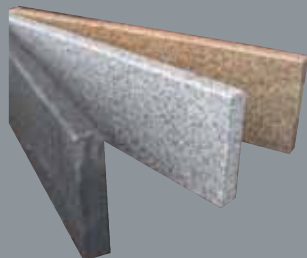

6 Pierres et roches naturelles

Plinthes, bordures de jardins

Réf. Désignation Emb. Pal Prix TTC €

• BORDURES EN GRANIT SMILLÉ

GRAN/... Pièce

• 2 faces smillées

BORG603820	100 x 20 x 8 cm (gris clair)	28*	19,00
BORG603825	100 x 25 x 8 cm (gris clair)	24	22,90
BORG682825	100 x 25 x 8 cm (jaune)	24	24,90

Poids : 38 kg/ml

• BORDURES DE JARDIN EN GRANIT SCIÉ FLAMMÉ

GRAN/... Pièce

• 2 faces smillées

BORSFG603525	100 x 25 x 5 cm (gris clair)	30	23,90
BORSFG654525	100 x 25 x 5 cm (gris foncé)	30	26,90
BORSFG684525	100 x 25 x 5 cm (noir)	30*	42,90
BORSFG682525	100 x 25 x 5 cm (jaune)	30	26,90

Poids : 53 kg/ml

• PLINTHES EN GRANIT

GRAN/... Le ml

• Sciées flammées

PLIN1850G	1 x 8 x 50 cm (gris clair)	100 ml	8,90
PLIN1850J	1 x 8 x 50 cm (jaune)	100 ml	9,90

* Sur commande.