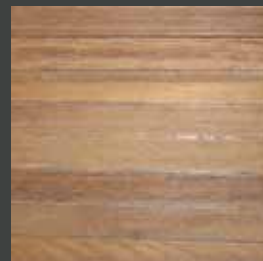

5 Bois exotique et lames de terrasses

Caillebotis, passerelle en bois exotique

Réf. Désignation Emb. Pal Prix TTC €

• CAILLEBOTIS EN IPÉ

EXOT/...			Pièce
IPECAIL05	5 lames 50 x 50 x 3,6 cm • Section des planches 9,5 x 1,8 cm	136	22,00
IPECAIL07	7 lames 50 x 50 x 3,6 cm • Section des planches 6,8 x 1,8 cm	136*	19,90
IPECAIL14	14 lames 100 x 100 x 3,6 cm • Section des planches 6,8 x 1,8 cm	34	79,80

• CAILLEBOTIS D'INDONÉSIE

EXOT/...			Pièce
ECOBR350	Mélange de bois exotique 50 x 50 x 3 cm 8 lames de 6,9 x 1,5 cm vissées sur 3 lambourdes en Z avec vis galvanisées	132	10,90

- Variations possibles des dimensions indiquées ci-dessus
- Plots de calage pour caillebotis toutes hauteurs, voir page 74.