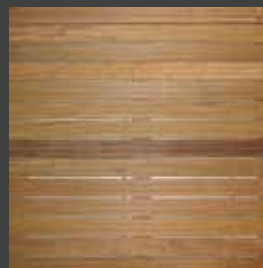

5 Bois exotique et lames de terrasses

Caillebotis, passerelle en bois exotique

Réf. Désignation Emb. Pal Prix TTC €

• CAILLEBOTIS EN IPÉ

EXOT/...			Pièce
IPECAIL05	5 lames 50 x 50 x 3,6 cm • Section des planches 9,5 x 1,8 cm	136	22,00
IPECAIL07	7 lames 50 x 50 x 3,6 cm • Section des planches 6,8 x 1,8 cm	136*	19,90
IPECAIL14	14 lames 100 x 100 x 3,6 cm • Section des planches 6,8 x 1,8 cm	34	79,80

• CAILLEBOTIS D'INDONÉSIE

EXOT/...			Pièce
ECOBR350	Mélange de bois exotique 50 x 50 x 3 cm 8 lames de 6,9 x 1,5 cm vissées sur 3 lambourdes en Z avec vis galvanisées	132	10,90

- Variations possibles des dimensions indiquées ci-dessus
- Plots de calage pour caillebotis toutes hauteurs, voir page 74.