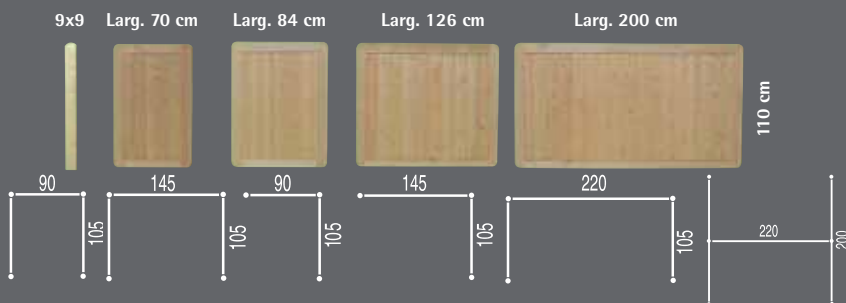

• MÉGANE 2

ELEGANCE	180 x 180 cm	*	558,00

* Sur commande.

Assemblage avec cheville en bois et collé, cadre 45 x 90 mm, lattage 22 x 121 mm

Formule pack poubelle : panneaux, poteaux, visserie et fixations de scellement.