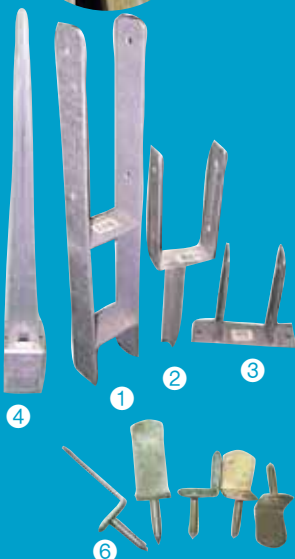

7 Accessoires

Fixations, vis, couvertines en alu, accessoires

Réf. Désignation Emb. Pal Prix TTC €

• CRAMPONS DE CHARPENTE

| FIXA/... | | | Pièce |
|----------|-------------------|-----|-------|
| CRAMP200 | Crampon L. 200 mm | 100 | 6,15 |
| CRAMP250 | Crampon L. 250 mm | 100 | 6,60 |
| CRAMP300 | Crampon L. 300 mm | 100 | 6,90 |

• BARRES DE FER

| FIXA/... | | | Pièce |
|----------|-------------------------------|-----|-------|
| BARFER70 | Barre de fer L. 70 cm Ø 10 mm | 100 | 3,60 |

• POINTES

| FIXA/... | | | Pièce |
|-------------|-------------------------------|----|-------|
| POINTE70220 | Paquet de 5 kg 220 x 7 mm | 10 | 25,65 |
| POINTE | Pointe 220 x 7 mm (au détail) | u. | 0,42 |

• FIXATION POUR POTEAUX 9 X 9 CM

| FIXA/... | | | Pièce |
|------------|---------------------------------------|-----|-------|
| HLB90 | H lourde de scellement 60 cm ① | 20 | 18,90 |
| USB90 | U de scellement 40 cm ② | 20 | 15,60 |
| PLU90 | U à visser 20 cm ③ | 20 | 10,40 |
| BOEC10110 | Boulon + écrou + rondelle 10 x 110 mm | 100 | 2,20 |
| ENF90 | A enfoncer dans le sol 90 cm ④ | 20 | 12,70 |
| ANGLE1 | Angle de fixation pour panneau ⑥ | 100 | 1,10 |
| VISVBA4035 | Vis 4 x 35 mm par lot de 10 | Lot | 1,00 |

• VIS INOX

| FIXA/... | | | Boîte |
|-------------|---|-----|-------|
| | • Vis inox A2 | | |
| VISINOX4035 | Vis inox pour panneaux - 4 x 35 mm | 200 | 16,30 |
| VISINOX4550 | Vis inox pour lames de terrasse - 4,5 x 50 mm | 250 | 38,80 |
| VISINOX5060 | Vis inox pour lames de terrasse - 5 x 60 mm | 250 | 49,40 |